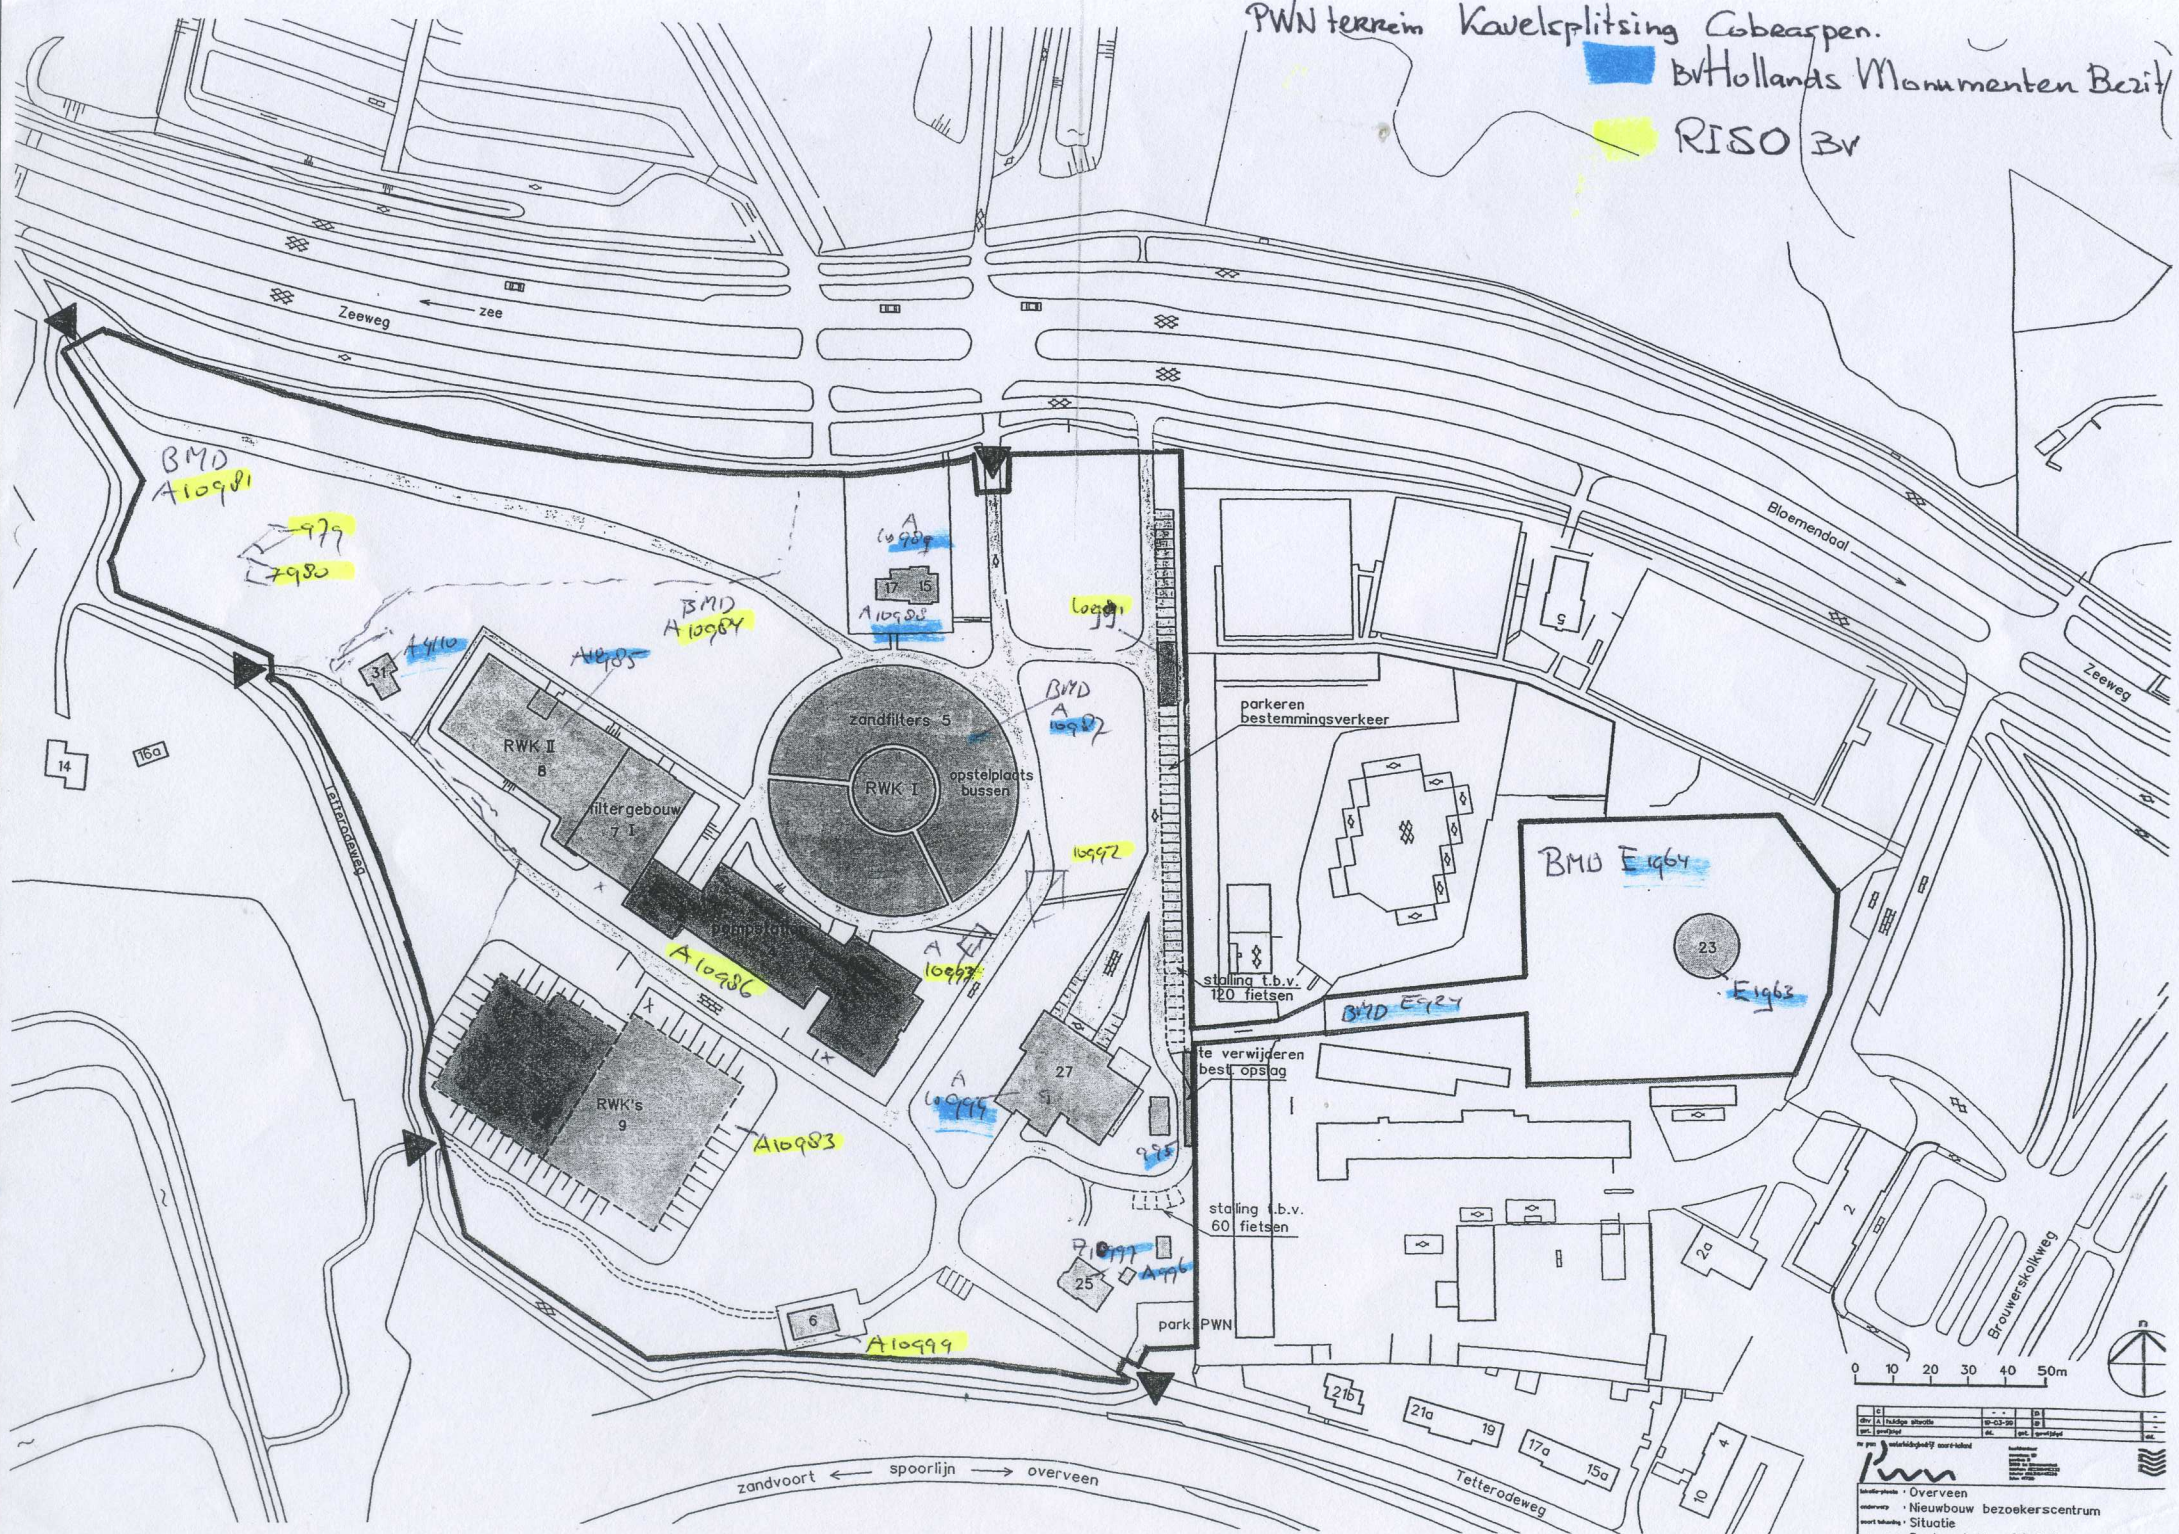

PWN terrein Kavelingsplitsing Cobearpen.

■ BvHollands Monumenten Bezi

■ RISO BV

0 10 20 30 40 50m

Cl	Cl	Cl	Cl
div. 14 (buiden situatie)	div. 15 (binnen situatie)	div. 16 (binnen situatie)	div. 17 (binnen situatie)
act. 14 (binnen situatie)	act. 15 (binnen situatie)	act. 16 (binnen situatie)	act. 17 (binnen situatie)

**Riso**

Landruimte · Overveen  
 onderbouw · Nieuwbouw bezoekerscentrum  
 soort bebouwing · Situatie